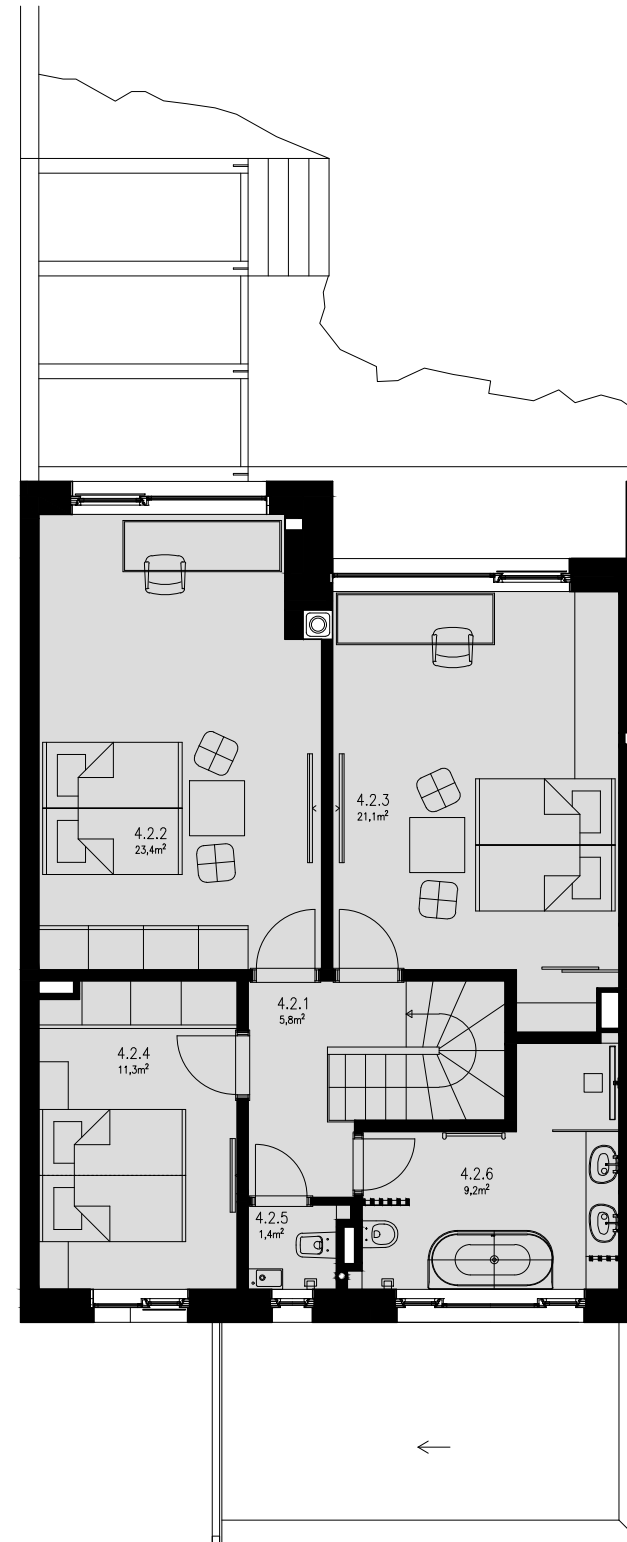

1.NP

2.NP

RD-4

ŘADOVÝ DŮM
4+kk

| ČÍSLO MÍSTNOSTI | POPIS MÍSTNOSTI | PLOCHA (m ²) |
|-------------------------|--------------------|--------------------------|
| RD-4 1.NP | | |
| 4.1.1 | ZÁDVEŘÍ | 3.2 |
| 4.1.2 | ŠATNA | 1.6 |
| 4.1.3 | WC | 1.5 |
| 4.1.4 | CHODBA/SCHODIŠTĚ/ | 8.2 |
| 4.1.5 | KOMORA | 1.9 |
| 4.1.6 | KUCHYŇSKÝ KOUT | 12.6 |
| 4.1.7 | OBÝVACÍ POKOJ | 24.8 |
| 4.1.8 | TECHNICKÁ MÍSTNOST | 4.7 |
| 4.1.9 | GARÁŽ | 26.6 |
| PLOCHA CELKEM RD-4 1.NP | | 85.1 |
| 4.1.10 | TERASA | 23.7 |
| RD-4 2.NP | | |
| 4.2.1 | CHODBA | 5.8 |
| 4.2.2 | POKOJ | 23.4 |
| 4.2.3 | POKOJ | 21.1 |
| 4.2.4 | LOŽNICE | 11.3 |
| 4.2.5 | WC | 1.4 |
| 4.2.6 | KOUPELNA | 9.2 |
| PLOCHA CELKEM RD-4 2.NP | | 72.2 |