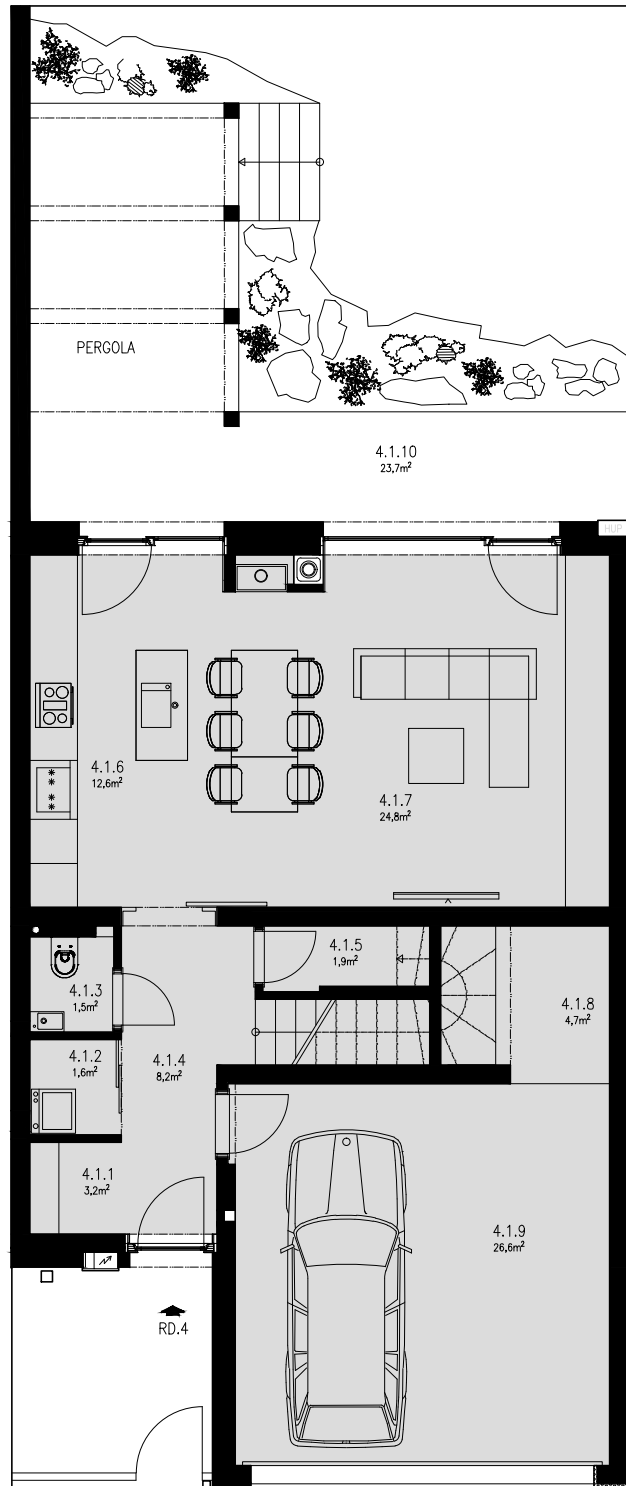

1.NP

2.NP

RD-4

ŘADOVÝ DŮM
4+kk

| ČÍSLO MÍSTNOSTI | POPIS MÍSTNOSTI | PLOCHA (m ²) |
|-------------------------|--------------------|--------------------------|
| RD-4 1.NP | | |
| 4.1.1 | ZÁDVEŘÍ | 3.2 |
| 4.1.2 | ŠATNA | 1.6 |
| 4.1.3 | WC | 1.5 |
| 4.1.4 | CHODBA/SCHODIŠTĚ/ | 8.2 |
| 4.1.5 | KOMORA | 1.9 |
| 4.1.6 | KUCHYŇSKÝ KOUT | 12.6 |
| 4.1.7 | OBÝVACÍ POKOJ | 24.8 |
| 4.1.8 | TECHNICKÁ MÍSTNOST | 4.7 |
| 4.1.9 | GARÁŽ | 26.6 |
| PLOCHA CELKEM RD-4 1.NP | | 85.1 |
| 4.1.10 | TERASA | 23.7 |
| RD-4 2.NP | | |
| 4.2.1 | CHODBA | 5.8 |
| 4.2.2 | POKOJ | 23.4 |
| 4.2.3 | POKOJ | 21.1 |
| 4.2.4 | LOŽNICE | 11.3 |
| 4.2.5 | WC | 1.4 |
| 4.2.6 | KOUPELNA | 9.2 |
| PLOCHA CELKEM RD-4 2.NP | | 72.2 |

- REZEROVÁNO
- PRODÁNO