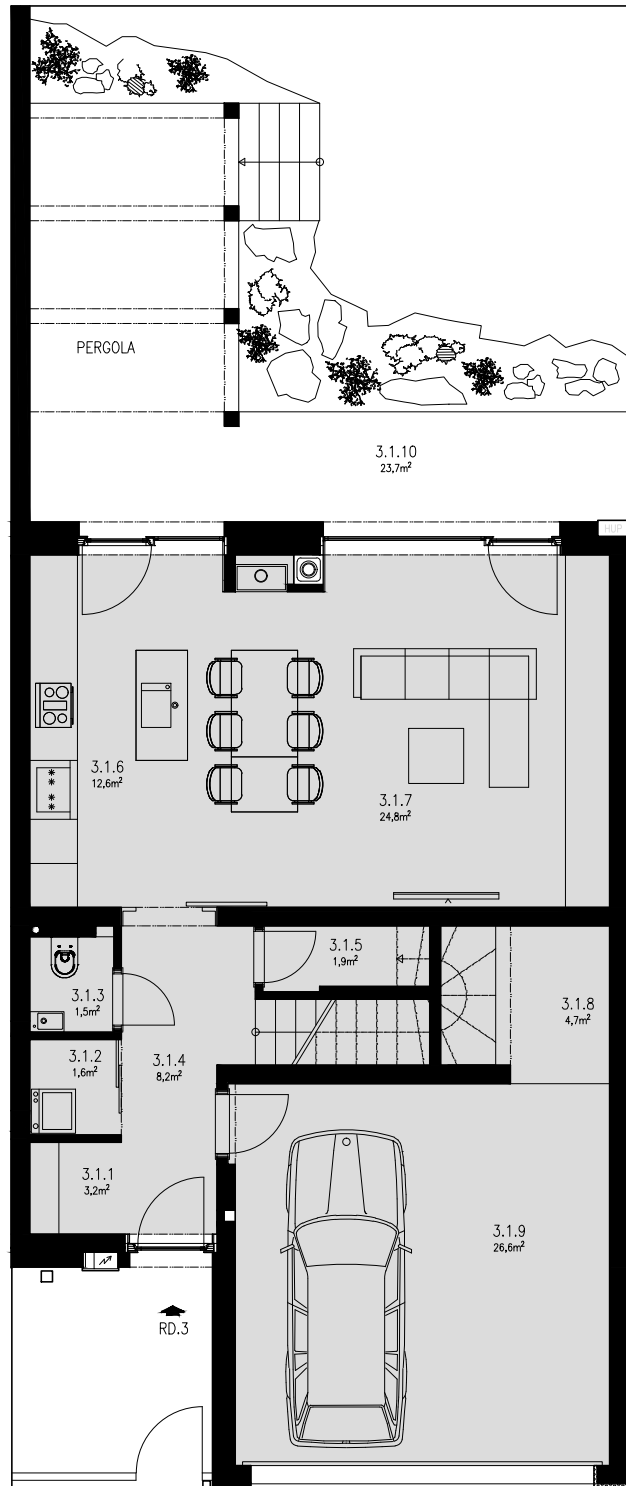

1.NP

2.NP

RD-3

ŘADOVÝ DŮM
4+kk

ČÍSLO MÍSTNOSTI	POPIS MÍSTNOSTI	PLOCHA (m ²)
RD-3 1.NP		
3.1.1	ZÁDVEŘÍ	3.2
3.1.2	ŠATNA	1.6
3.1.3	WC	1.5
3.1.4	CHODBA/SCHODIŠTĚ/	8.2
3.1.5	KOMORA	1.9
3.1.6	KUCHYŇSKÝ KOUT	12.6
3.1.7	OBÝVACÍ POKOJ	24.8
3.1.8	TECHNICKÁ MÍSTNOST	4.7
3.1.9	GARÁŽ	26.6
PLOCHA CELKEM RD-3 1.NP		85.1
3.1.10	TERASA	23.7
RD-3 2.NP		
3.2.1	CHODBA	5.8
3.2.2	POKOJ	23.4
3.2.3	POKOJ	21.1
3.2.4	LOŽNICE	11.3
3.2.5	WC	1.4
3.2.6	KOUPELNA	9.2
PLOCHA CELKEM RD-3 2.NP		72.2