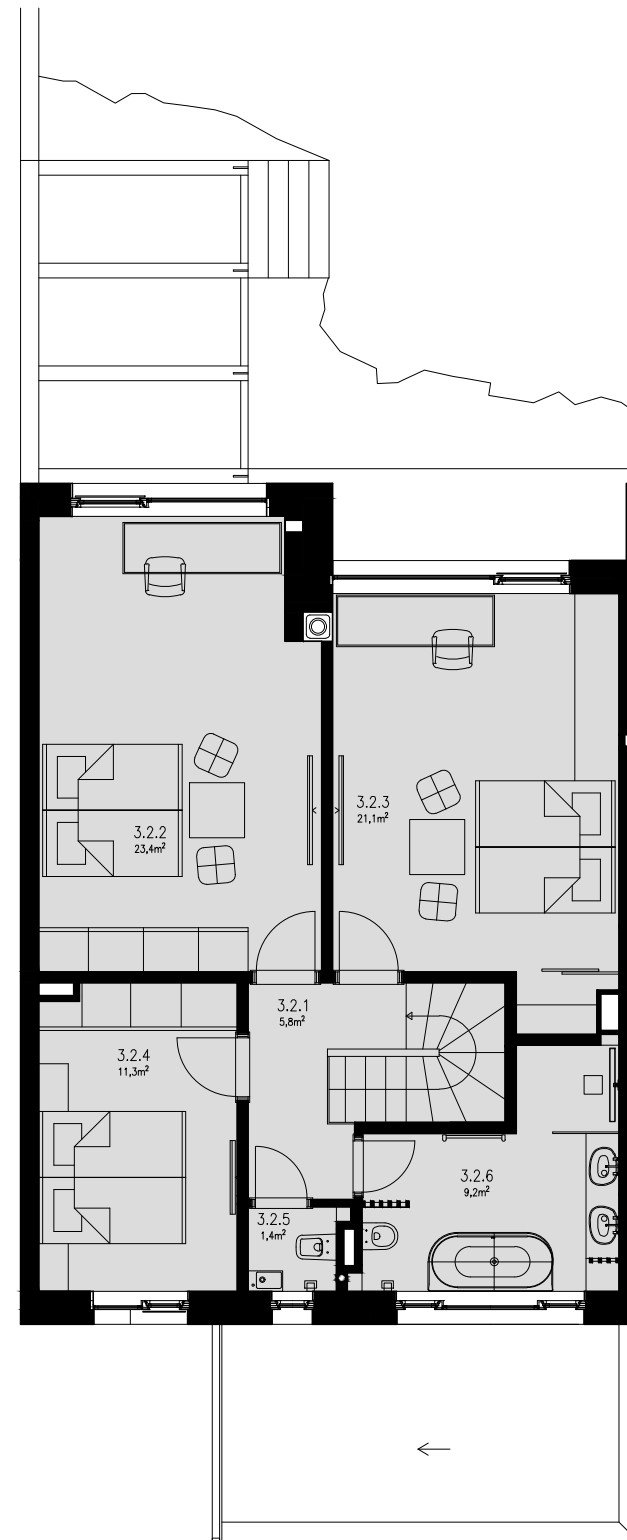

1.NP

2.NP

RD-3

ŘADOVÝ DŮM
4+kk

ČÍSLO MÍSTNOSTI	POPIS MÍSTNOSTI	PLOCHA (m ²)
RD-3 1.NP		
3.1.1	ZÁDVEŘÍ	3.2
3.1.2	ŠATNA	1.6
3.1.3	WC	1.5
3.1.4	CHODBA/SCHODIŠTĚ/	8.2
3.1.5	KOMORA	1.9
3.1.6	KUCHYŇSKÝ KOUT	12.6
3.1.7	OBÝVACÍ POKOJ	24.8
3.1.8	TECHNICKÁ MÍSTNOST	4.7
3.1.9	GARÁŽ	26.6
PLOCHA CELKEM RD-3 1.NP		85.1
3.1.10	TERASA	23.7
RD-3 2.NP		
3.2.1	CHODBA	5.8
3.2.2	POKOJ	23.4
3.2.3	POKOJ	21.1
3.2.4	LOŽNICE	11.3
3.2.5	WC	1.4
3.2.6	KOUPELNA	9.2
PLOCHA CELKEM RD-3 2.NP		72.2