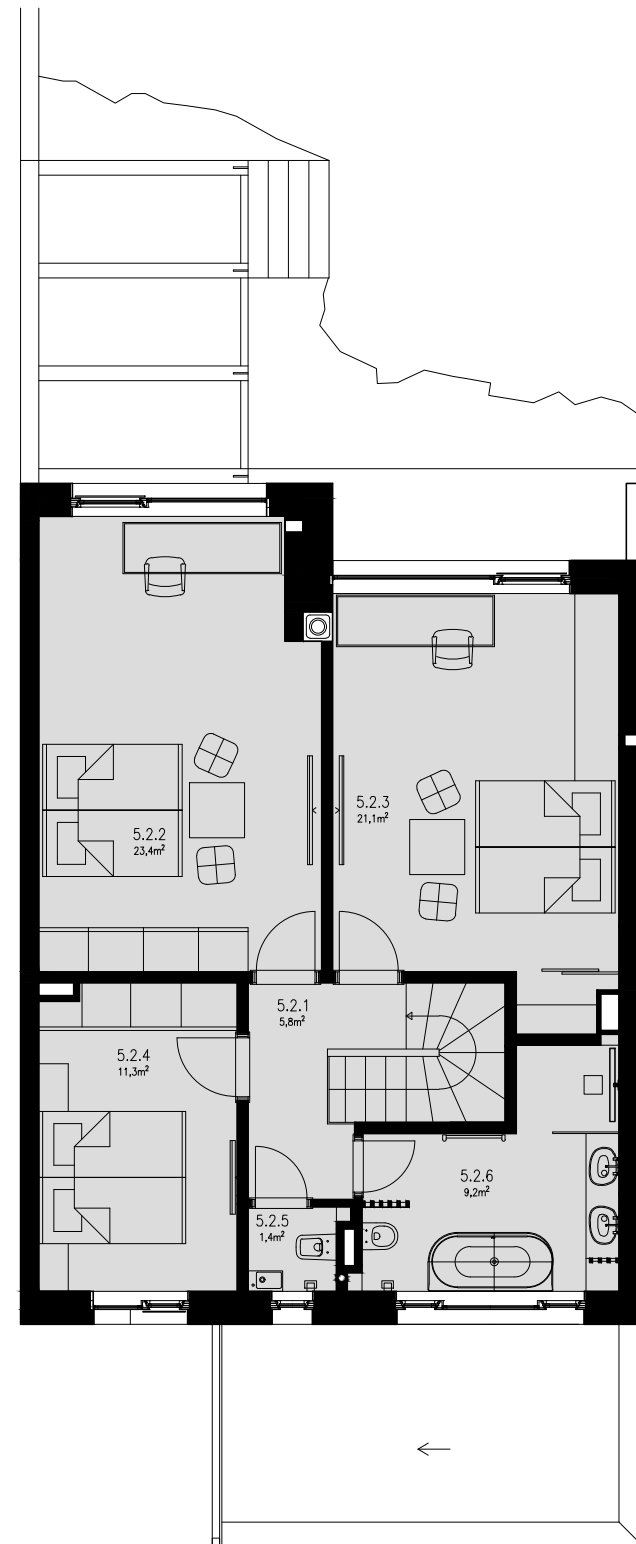

# 1.NP

# RD-5

ŘADOVÝ DŮM  
4+kk

ČÍSLO MÍSTNOSTI	POPIS MÍSTNOSTI	PLOCHA (m <sup>2</sup> )
RD-5 1.NP		
5.1.1	ZÁDVEŘÍ	3.2
5.1.2	ŠATNA	1.6
5.1.3	WC	1.5
5.1.4	CHODBA/SCHODIŠTĚ/	8.2
5.1.5	KOMORA	1.9
5.1.6	KUCHYŇSKÝ KOUT	12.6
5.1.7	OBÝVACÍ POKOJ	24.8
5.1.8	TECHNICKÁ MÍSTNOST	4.7
5.1.9	GARÁŽ	26.6
PLOCHA CELKEM RD-5 1.NP		85.1
5.1.10	TERASA	23.7
RD-5 2.NP		
5.2.1	CHODBA	5.8
5.2.2	POKOJ	23.4
5.2.3	POKOJ	21.1
5.2.4	LOŽNICE	11.3
5.2.5	WC	1.4
5.2.6	KOUPELNA	9.2
PLOCHA CELKEM RD-5 2.NP		72.2