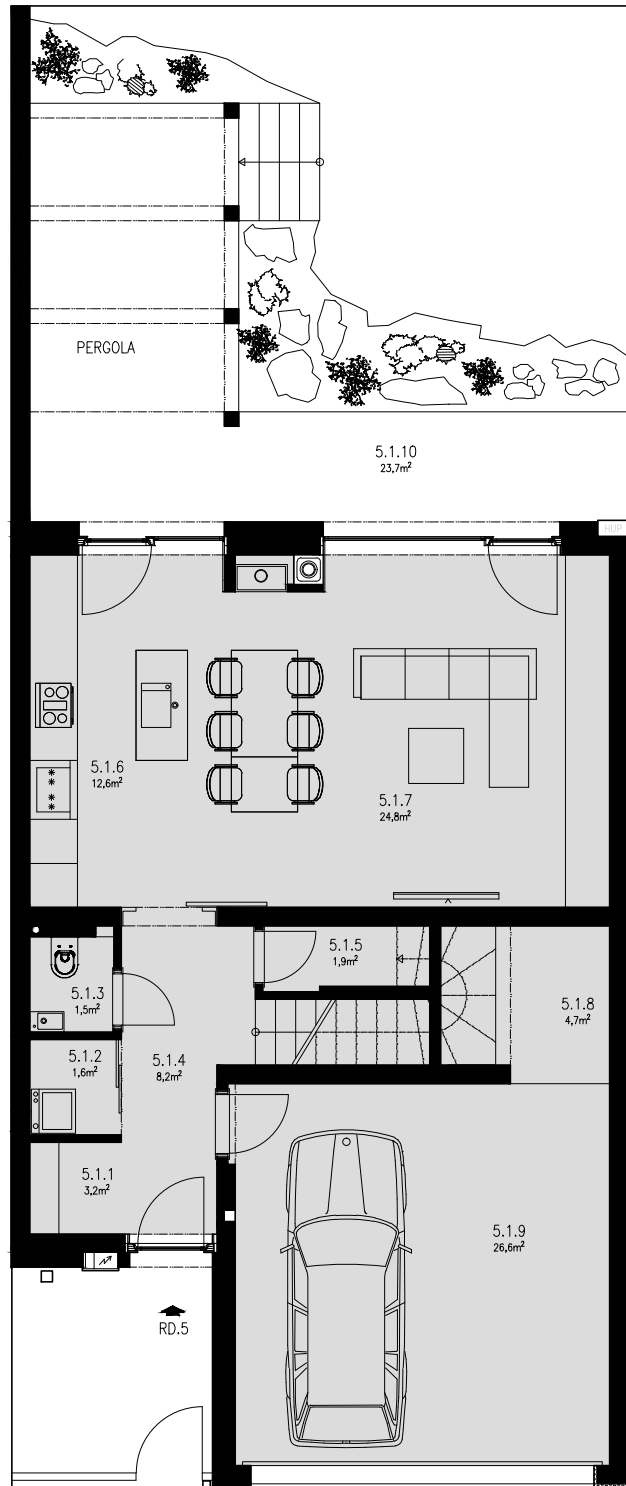

# 1.NP

# 2.NP

# RD-5

ŘADOVÝ DŮM  
4+kk

ČÍSLO MÍSTNOSTI	POPIS MÍSTNOSTI	PLOCHA (m <sup>2</sup> )
RD-5 1.NP		
5.1.1	ZÁDVEŘÍ	3.2
5.1.2	ŠATNA	1.6
5.1.3	WC	1.5
5.1.4	CHODBA/SCHODIŠTĚ/	8.2
5.1.5	KOMORA	1.9
5.1.6	KUCHYŇSKÝ KOUT	12.6
5.1.7	OBÝVACÍ POKOJ	24.8
5.1.8	TECHNICKÁ MÍSTNOST	4.7
5.1.9	GARÁŽ	26.6
PLOCHA CELKEM RD-5 1.NP		85.1
5.1.10	TERASA	23.7
RD-5 2.NP		
5.2.1	CHODBA	5.8
5.2.2	POKOJ	23.4
5.2.3	POKOJ	21.1
5.2.4	LOŽNICE	11.3
5.2.5	WC	1.4
5.2.6	KOUPELNA	9.2
PLOCHA CELKEM RD-5 2.NP		72.2