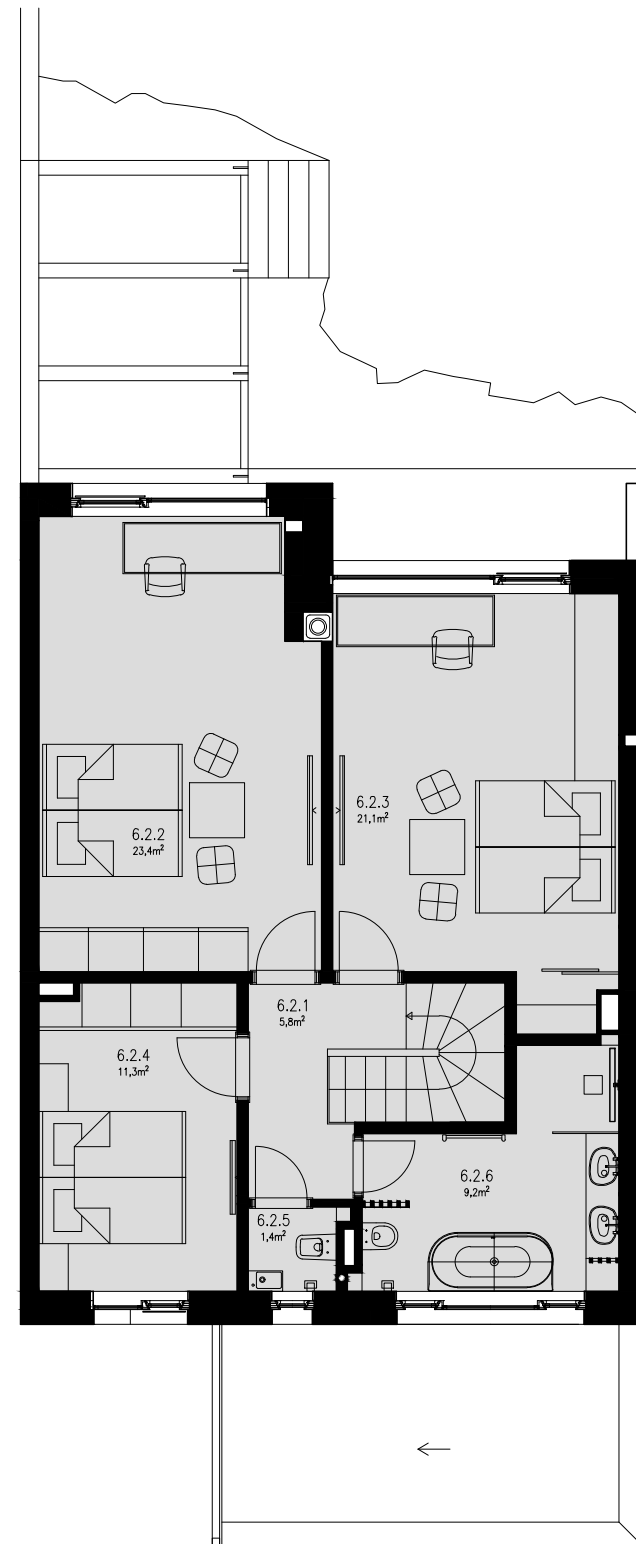

# 1.NP

# RD-6

ŘADOVÝ DŮM KRAJNÍ  
4+kk

ČÍSLO MÍSTNOSTI	POPIS MÍSTNOSTI	PLOCHA (m <sup>2</sup> )
RD-6 1.NP		
6.1.1	ZÁDVEŘÍ	3.2
6.1.2	ŠATNA	1.6
6.1.3	WC	1.5
6.1.4	CHODBA/SCHODIŠTĚ/	8.2
6.1.5	KOMORA	1.9
6.1.6	KUCHYŇSKÝ KOUT	12.6
6.1.7	OBÝVACÍ POKOJ	24.8
6.1.8	TECHNICKÁ MÍSTNOST	4.7
6.1.9	GARÁŽ	26.6
PLOCHA CELKEM RD-6 1.NP		85.1
6.1.10	TERASA	23.7
RD-6 2.NP		
6.2.1	CHODBA	5.8
6.2.2	POKOJ	23.4
6.2.3	POKOJ	21.1
6.2.4	LOŽNICE	11.3
6.2.5	WC	1.4
6.2.6	KOUPELNA	9.2
PLOCHA CELKEM RD-6 2.NP		72.2