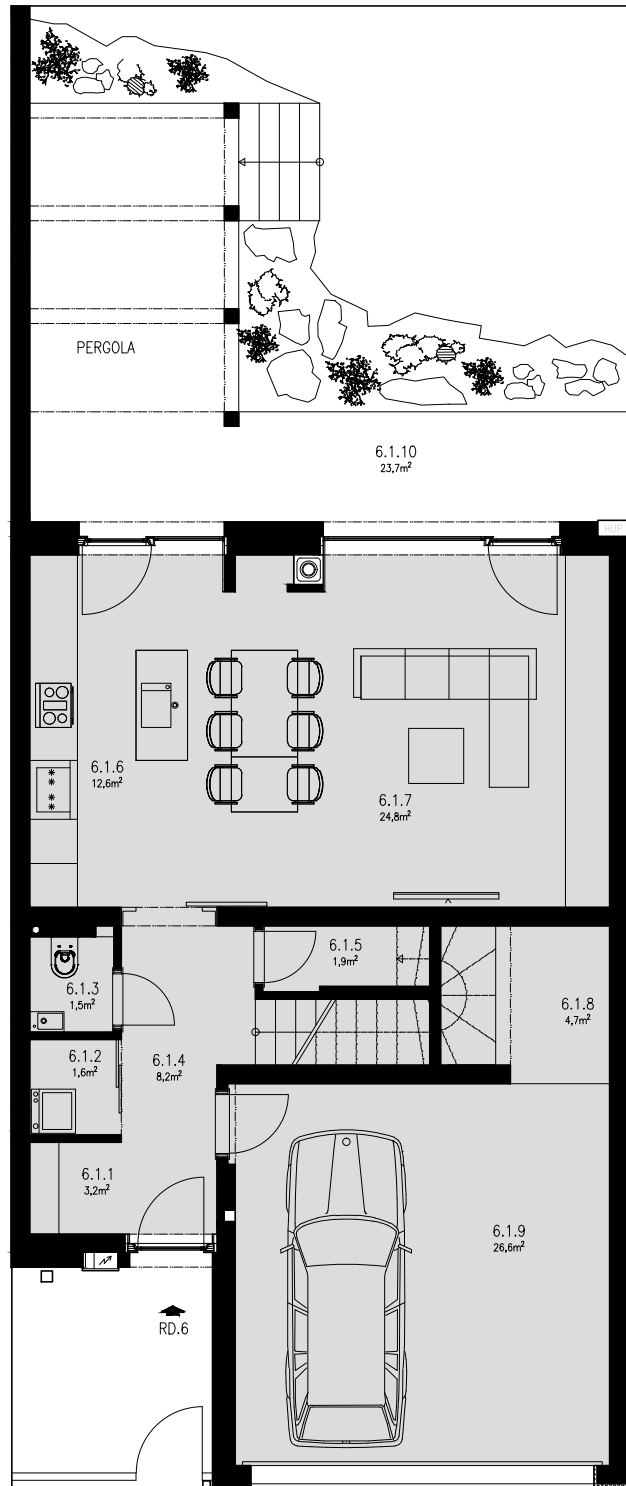

# 1.NP

# 2.NP

# RD-6

ŘADOVÝ DŮM KRAJNÍ  
4+kk

ČÍSLO MÍSTNOSTI	POPIS MÍSTNOSTI	PLOCHA (m <sup>2</sup> )
RD-6 1.NP		
6.1.1	ZÁDVEŘÍ	3.2
6.1.2	ŠATNA	1.6
6.1.3	WC	1.5
6.1.4	CHODBA/SCHODIŠTĚ/	8.2
6.1.5	KOMORA	1.9
6.1.6	KUCHYŇSKÝ KOUT	12.6
6.1.7	OBÝVACÍ POKOJ	24.8
6.1.8	TECHNICKÁ MÍSTNOST	4.7
6.1.9	GARÁŽ	26.6
PLOCHA CELKEM RD-6 1.NP		85.1
6.1.10	TERASA	23.7
RD-6 2.NP		
6.2.1	CHODBA	5.8
6.2.2	POKOJ	23.4
6.2.3	POKOJ	21.1
6.2.4	LOŽNICE	11.3
6.2.5	WC	1.4
6.2.6	KOUPELNA	9.2
PLOCHA CELKEM RD-6 2.NP		72.2