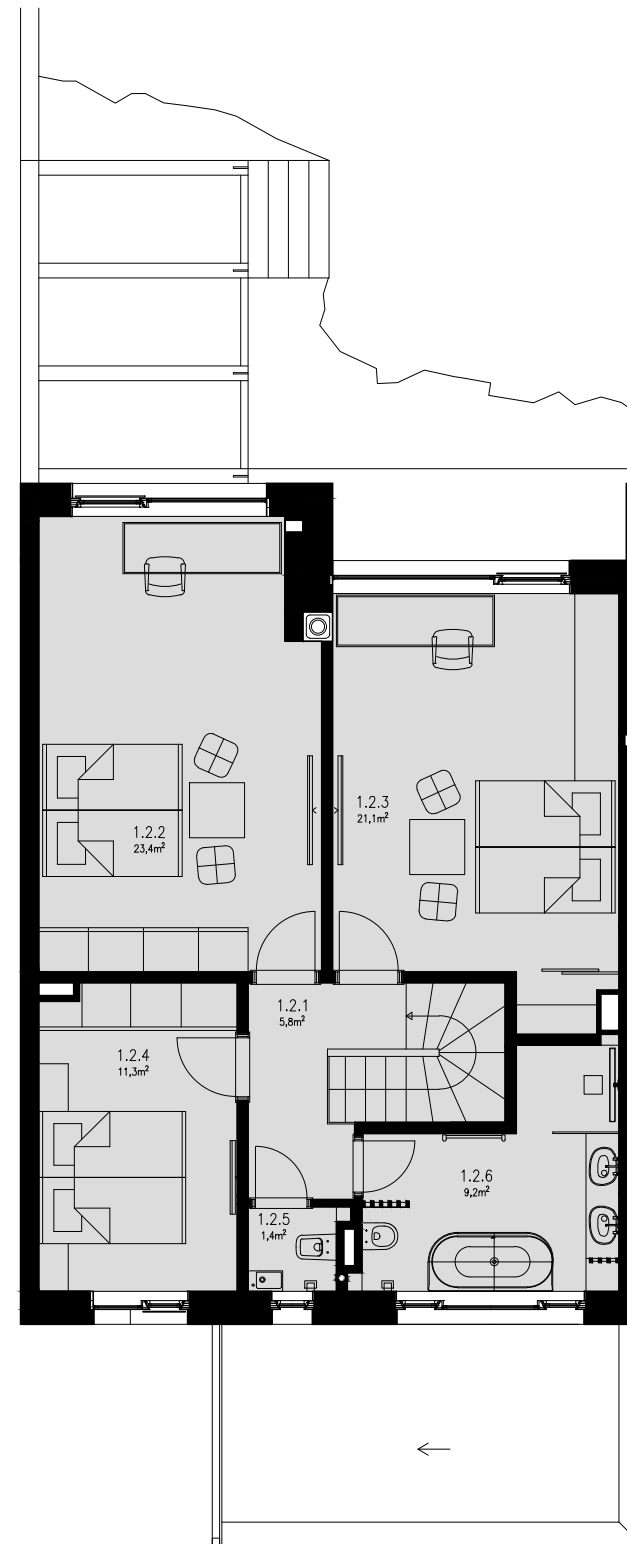

1.NP

2.NP

RD-1

ŘADOVÝ DŮM KRAJNÍ
4+kk

ČÍSLO MÍSTNOSTI	POPIS MÍSTNOSTI	PLOCHA (m ²)
RD-1 1.NP		
1.1.1	ZÁDVEŘÍ	3.2
1.1.2	ŠATNA	1.6
1.1.3	WC	1.5
1.1.4	CHODBA/SCHODIŠTĚ/	8.2
1.1.5	KOMORA	1.9
1.1.6	KUCHYŇSKÝ KOUT	12.6
1.1.7	OBÝVACÍ POKOJ	24.8
1.1.8	TECHNICKÁ MÍSTNOST	4.7
1.1.9	GARÁŽ	26.6
PLOCHA CELKEM RD-1 1.NP		85.1
1.1.10	TERASA	23.7
RD-1 2.NP		
1.2.1	CHODBA	5.8
1.2.2	POKOJ	23.4
1.2.3	POKOJ	21.1
1.2.4	LOŽNICE	11.3
1.2.5	WC	1.4
1.2.6	KOUPELNA	9.2
PLOCHA CELKEM RD-1 2.NP		72.2