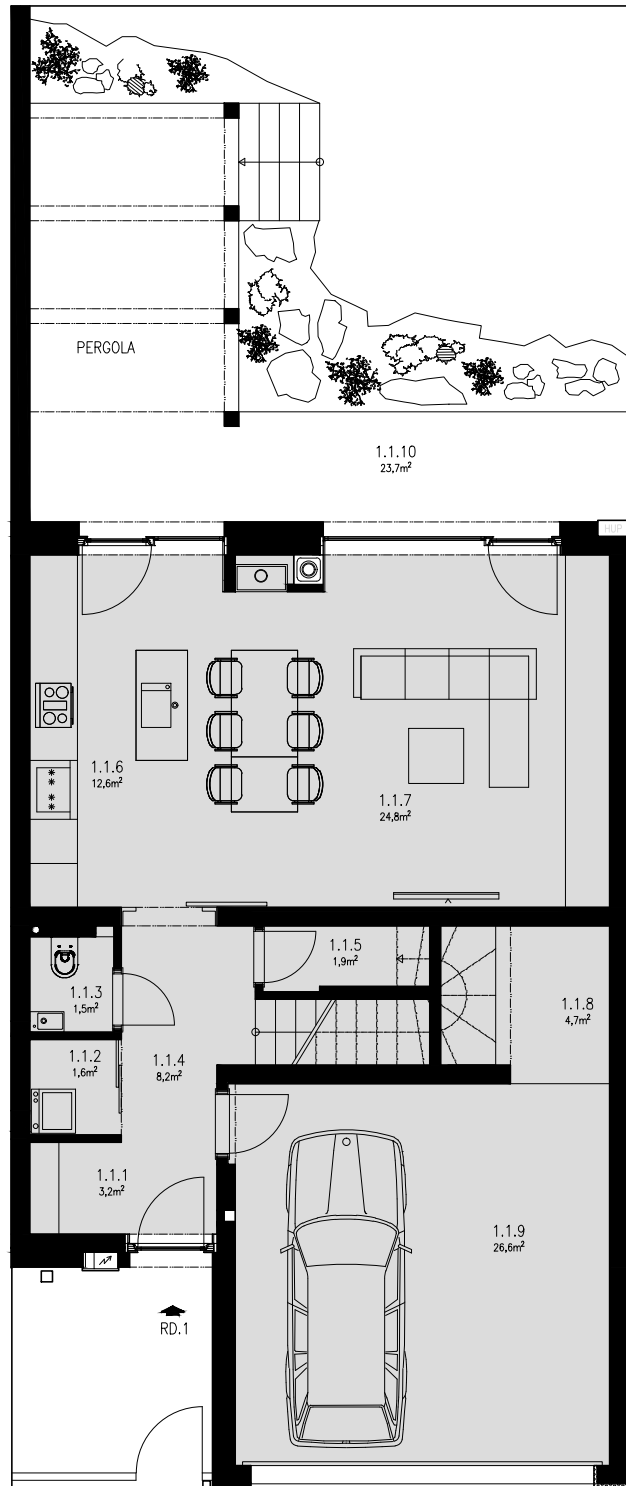

1.NP

2.NP

RD-1

ŘADOVÝ DŮM KRAJNÍ
4+kk

ČÍSLO MÍSTNOSTI	POPIS MÍSTNOSTI	PLOCHA (m ²)
RD-1 1.NP		
1.1.1	ZÁDVEŘÍ	3.2
1.1.2	ŠATNA	1.6
1.1.3	WC	1.5
1.1.4	CHODBA/SCHODIŠTĚ/	8.2
1.1.5	KOMORA	1.9
1.1.6	KUCHYŇSKÝ KOUT	12.6
1.1.7	OBÝVACÍ POKOJ	24.8
1.1.8	TECHNICKÁ MÍSTNOST	4.7
1.1.9	GARÁŽ	26.6
PLOCHA CELKEM RD-1 1.NP		85.1
1.1.10	TERASA	23.7
RD-1 2.NP		
1.2.1	CHODBA	5.8
1.2.2	POKOJ	23.4
1.2.3	POKOJ	21.1
1.2.4	LOŽNICE	11.3
1.2.5	WC	1.4
1.2.6	KOUPELNA	9.2
PLOCHA CELKEM RD-1 2.NP		72.2